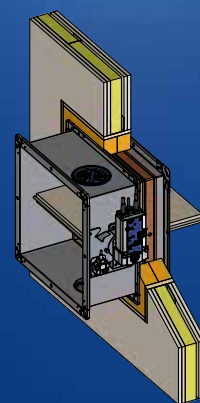

Větší flexibilita pro projektování a instalaci: klapku FKA2-EU je možné namontovat ve vzdálenosti jen 40 mm pod nosnými prvky a jen 60 mm mezi dvěma klapkami (příruba na přírubu).

Snadná instalace AS-i, nastavení parametrů a údržba

Čtyřhranná

H: 100 - 800 mm

B: 200-1500 mm

Rozměry na míru po 1 mm

Instalační situace: protipožární ucpávka

Instalační situace: dřevěný rám, mokrá instalace

Instalační situace: menší vzdálenost od nosných prvků