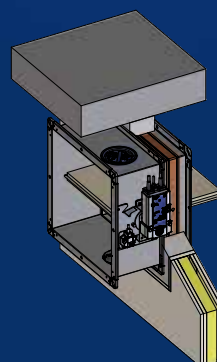

Čtyřhranná

H: 100 - 800 mm

B: 200-1500 mm

Rozměry na míru po 1 mm

Instalační situace: protipožární ucpávka

Instalační situace: dřevěný rám, mokrá instalace

Instalační situace: menší vzdálenost od nosných prvků