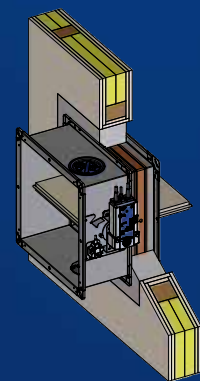

Čtyřhranná

H: 100 - 800 mm

B: 200-1500 mm

Rozměry na míru po 1 mm

Instalační situace: protipožární ucpávka

Instalační situace: dřevěný rám, mokrá instalace

Instalační situace: menší vzdálenost od nosných prvků